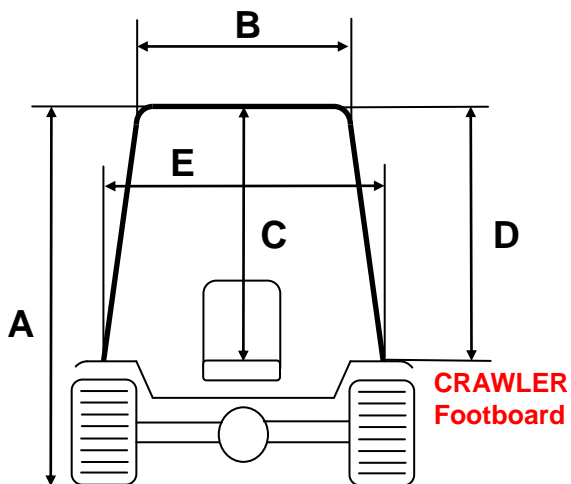

DEUTZ-FAHR 5KF StageV

Cabin DEUTZ-FAHR 5KF StageV

A	2325 mm
B	910 mm
C	1000 mm
D	1400 mm
E	1310 mm

Torincab 2 s.r.l.

Via Drubiaglio6/17 10040 Frazione Rivera ALMESE (TO) Italy
export@torincab2.com Tel. +39 011 9352688 www.torincab2.com