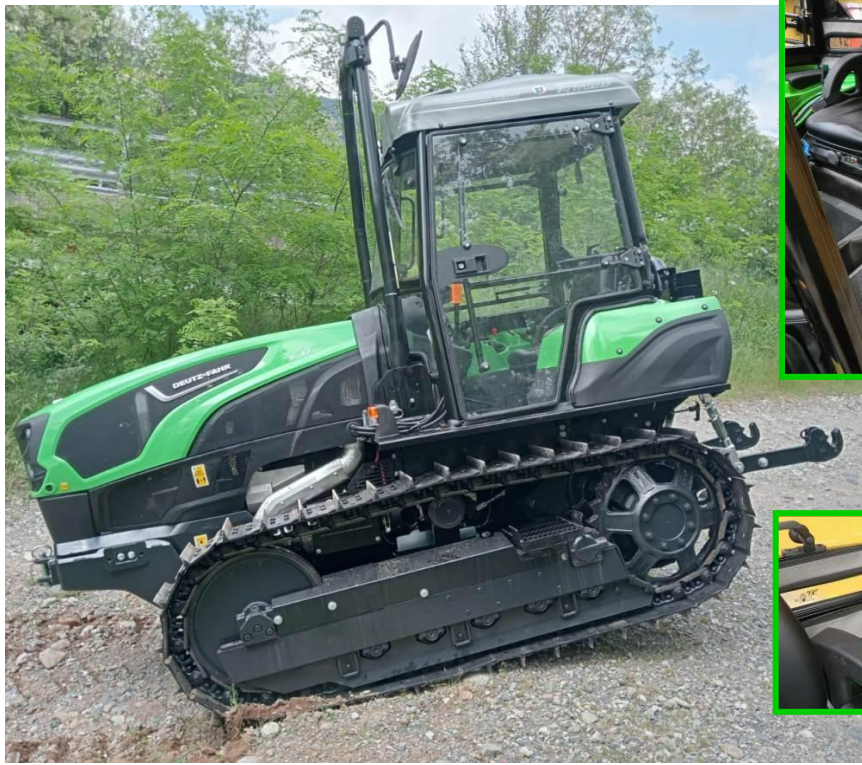

DEUTZ-FAHR 5KF StageV

Cabin DEUTZ-FAHR 5KF StageV

A	2325 mm
B	910 mm
C	1000 mm
D	1400 mm
E	1310 mm

Torincab 2 s.r.l.

Via Drubiaglio6/17 10040 Frazione Rivera ALMESE (TO) Italy
export@torincab2.com Tel. +39 011 9352688 www.torincab2.com