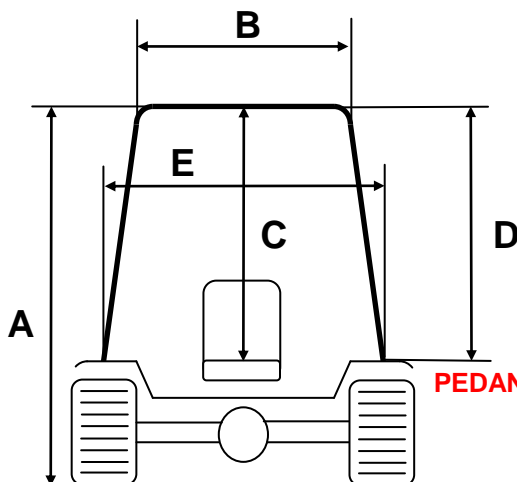

DEUTZ-FAHR 5KF StageV

Torincab 2 s.r.l.
Via Drubiaglio6/17 10040 Frazione Rivera ALMESE (TO) Italy
info@torincab2.com Tel. +39 011 9352688 www.torincab2.com

PEDANA Cingolo

Cabina DEUTZ-FAHR 5KF StageV	
A	2325 mm
B	910 mm
C	1000 mm
D	1400 mm
E	1310 mm