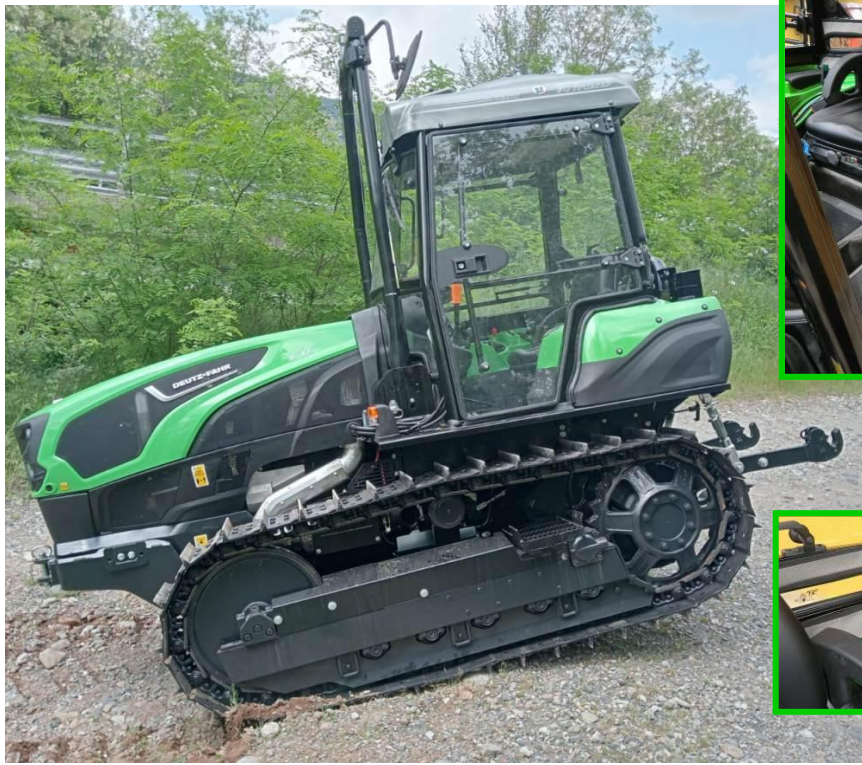

DEUTZ-FAHR 5KF StageV

Torincab 2 s.r.l.
Via Drubiaglio6/17 10040 Frazione Rivera ALMESE (TO) Italy
info@torincab2.com Tel. +39 011 9352688 www.torincab2.com

PEDANA Cingolo

Cabina DEUTZ-FAHR 5KF StageV	
A	2325 mm
B	910 mm
C	1000 mm
D	1400 mm
E	1310 mm