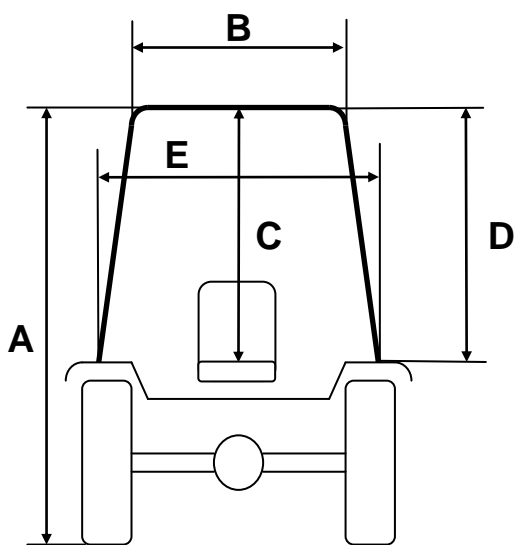

VALPADANA

- 1555 GE StageV
- 1560 GE StageV

CABIN Valpadana 1560 GE StageV Back Tyres 360/70 R.20	
A	2120 mm
B	760 mm
C	980 mm
D	1000 mm
E	1080 mm

CABIN Valpadana 1560 GE StageV Back Tyres 360/70 R.24	
A	2190 mm
B	760 mm
C	980 mm
D	1000 mm
E	1080 mm