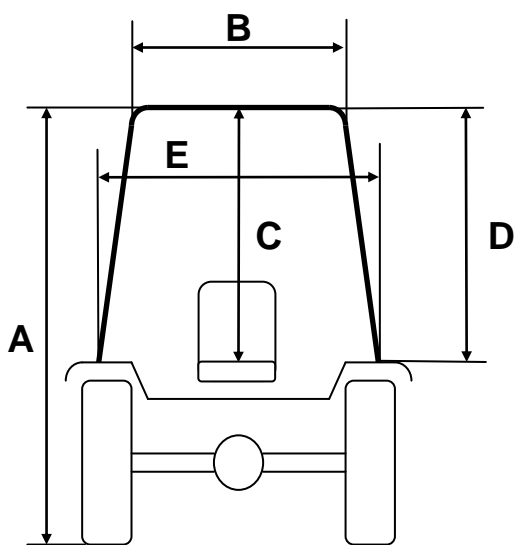

VALPADANA

- 1555 GE StageV
- 1560 GE StageV

CABINA Valpadana 1560 GE StageV Gommatura Post. Trattore 360/70 R.20	
A	2120 mm
B	760 mm
C	980 mm
D	1000 mm
E	1080 mm

CABINA Valpadana 1560 GE StageV Gommatura Post. Trattore 360/70 R.24	
A	2190 mm
B	760 mm
C	980 mm
D	1000 mm
E	1080 mm