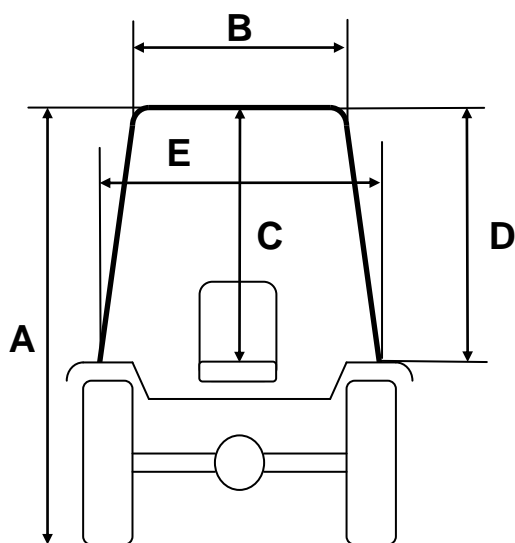

CABINA **LANDINI REX 4 GE StageV**

REX 4-080 GE | REX 4-090 GE | REX 4-100 GE | REX 4-110 GE | REX 4-120 GE

CABINA Landini REX 4-090 "GE" StageV
Gommatura Posteriore Trattore 360/70 R.24

A	2290 mm
B	1000 mm
C	1050 mm
D	1010 mm
E	1150 mm